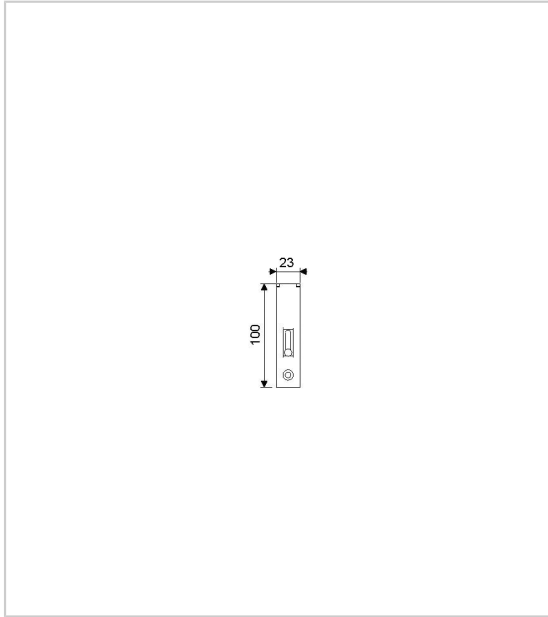

## VERROU À ONGLET

SEED

Verrou à onglet pour porte tierce. Utilisation pour un assemblage d'une porte tierce avec la porte battante verrière.

Le verrou à onglet se fixe dans le profil porte ouvrante de la porte tierce. Un verrou haut et un verrou bas sont nécessaires.

### Caractéristiques :

- Décor : Noir
- Matériau : Acier / Aluminium

Tarifs valables le 19/01/2026  
<http://www.qama.fr/verrou-a-onglet--p63490>

45 000 références  
dont 30 000 disponibles  
en stock

Livraison offerte  
dès 79€ HT d'achat