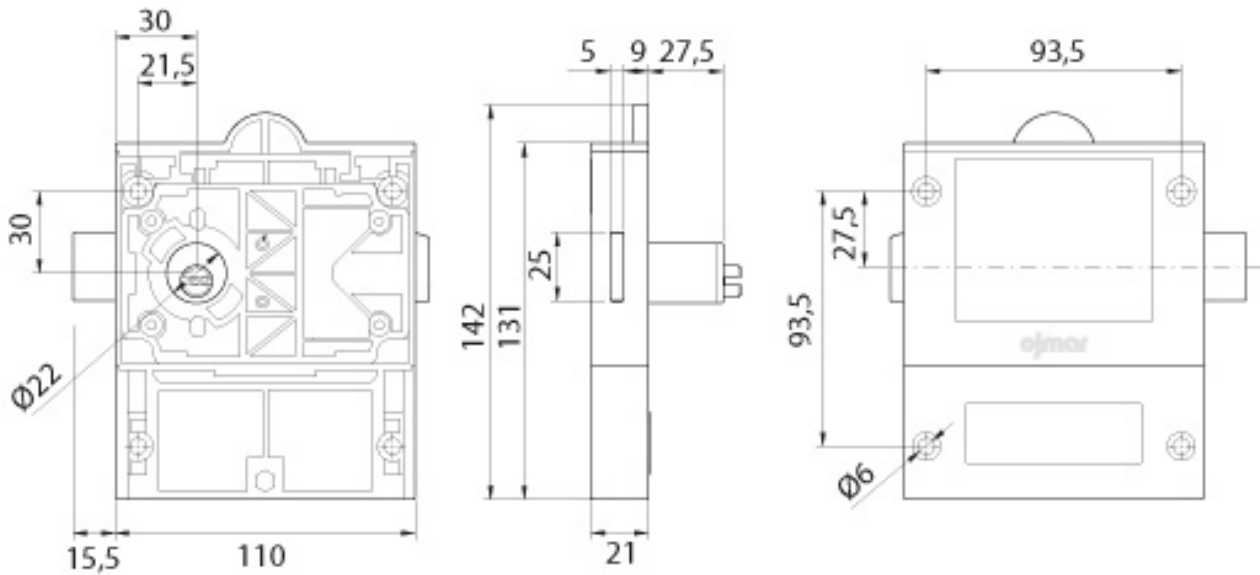

SERRURE À MONNAIE LOCKR CLASSIC POUR MILIEUX SECS

OJMAR

<http://www.qama.fr/serrure-a-monnaie-lockr-classic-pour-milieux-secs-p60841>

Tel : 02 43 13 49 49

Fax : 02 43 30 26 16

www.qama.fr