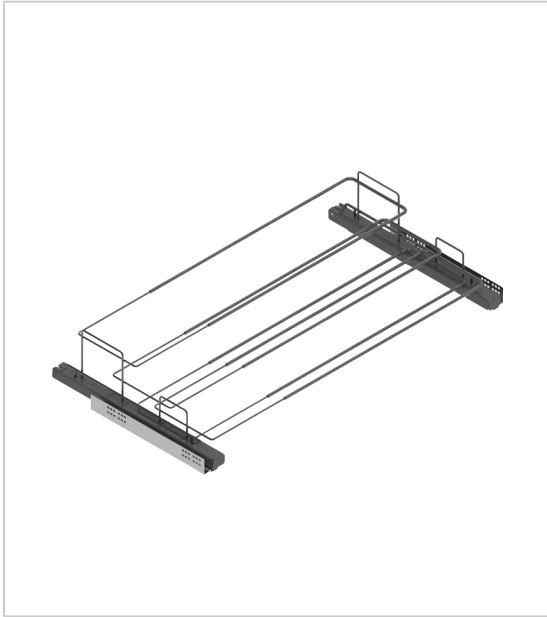

RANGE CHAUSSURES COULISSANT

MENAGE&CONFORT

Range chaussures coulissant en fil d'acier. Largeur réglable.

Monté sur coulisses Quadro Hettich avec sortie totale et amortisseur.

Fixation latérale.

RÉFÉRENCE

PRIX HT

PRIX TTC

UNITÉ DE VENTE

375 40010 10010

187,39 €

224,87 €

l'unité

Caractéristiques :

- Charge maxi : 30 kg
- Décor : Anthracite
- Hauteur : 170 mm
- Largeur maxi : 1000 mm
- Largeur mini : 640 mm
- Matériau : Acier
- Profondeur : 487 mm