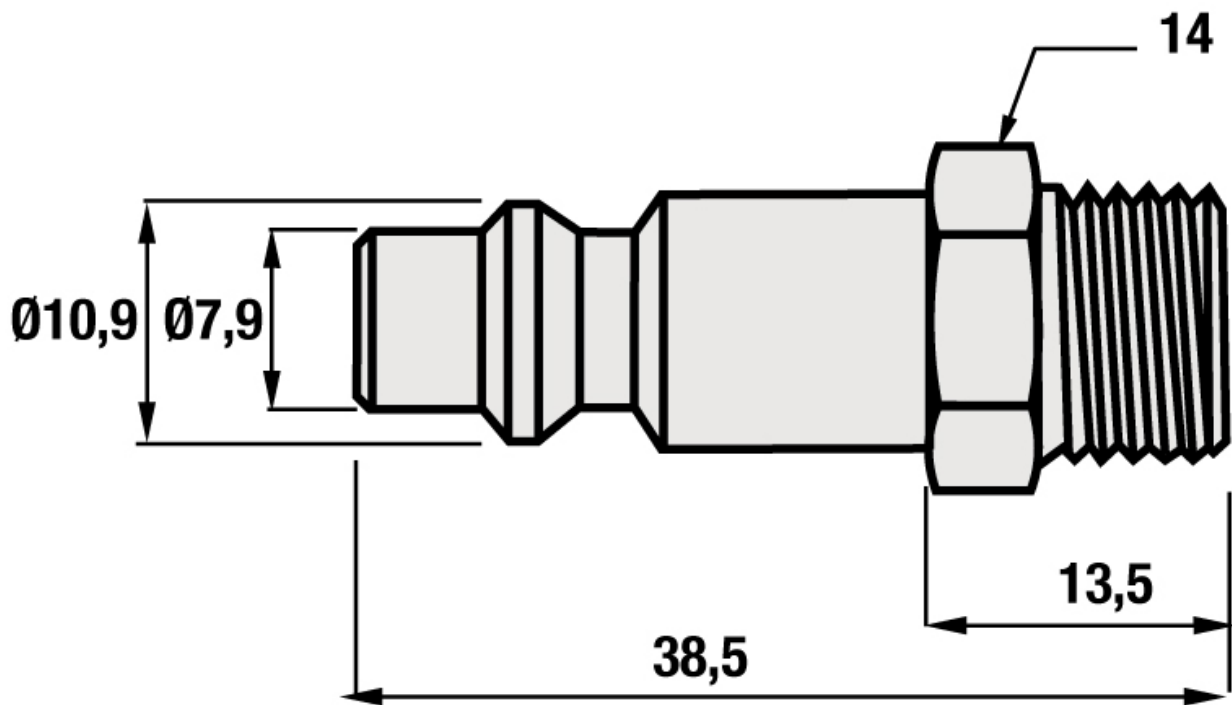

RACCORD MÂLE

LACME

LACME

<http://www.qama.fr/raccord-male-p3815>

Tel : 02 43 13 49 49

Fax : 02 43 30 26 16

www.qama.fr