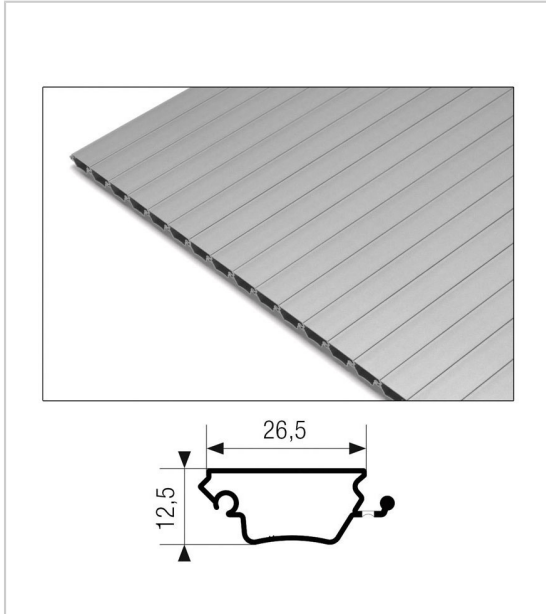

PROFIL MONOLAME SE26

REHAU

Lame donnant une rigidité et une solidité accrue pour la constitution de rideaux intérieur d'armoires à utilisation intensive ou de taille importante.

Pose en rainure pour coulissement vertical ou horizontal.

Caractéristiques :

- Epaisseur lame : 12 mm
- Longueur : 2500 mm

Tarifs valables le 19/01/2026
<http://www.qama.fr/profil-monolame-se26-p57033>

45 000 références
dont 30 000 disponibles
en stock

Livraison offerte
dès 79€ HT d'achat