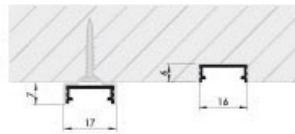

# PROFIL ALUMINIUM

LAGUNA

**Laguna**

<http://www.qama.fr/profil-aluminium-led-pose-en-applique-p56338>

Tel : 02 43 13 49 49

Fax : 02 43 30 26 16

[www.qama.fr](http://www.qama.fr)