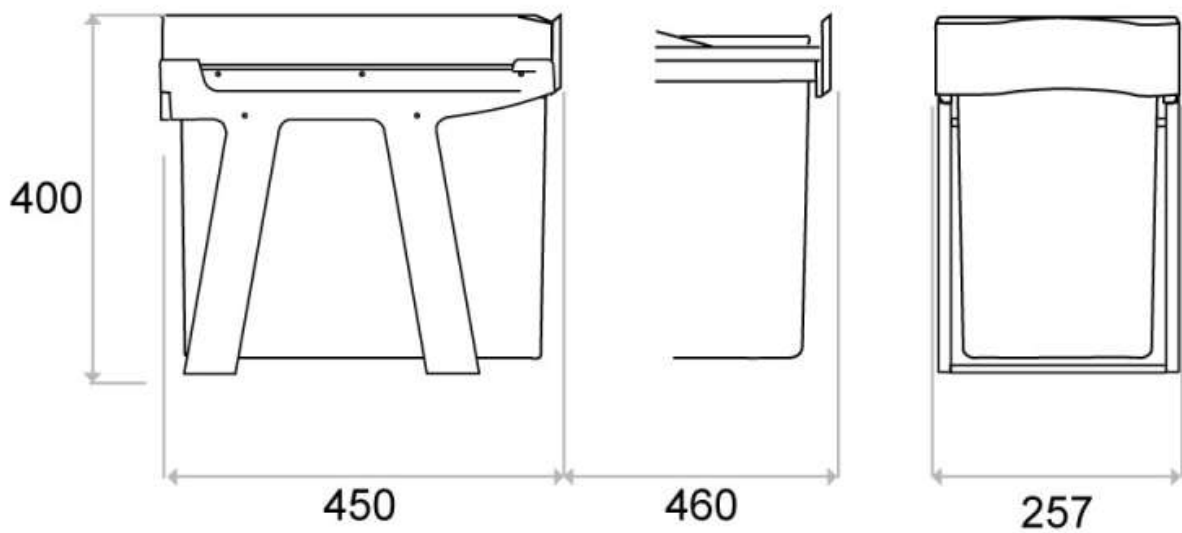

POUBELLE COULISSANTE 30L 1 SEAU

GOLLINUCCI

<http://www.qama.fr/poubelle-coulissante-30l-1-seau-p70157>

Tel : 02 43 13 49 49

Fax : 02 43 30 26 16

www.qama.fr