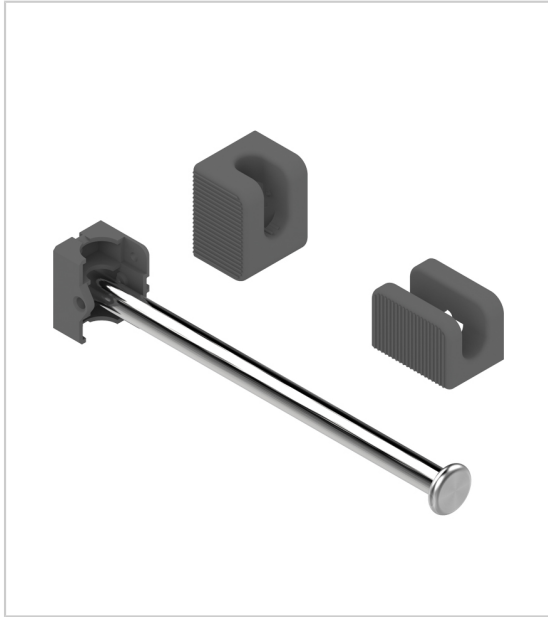

PORTE CINTRES ESCAMOTABLE

MENAGE&CONFORT

Porte cintres escamotable en acier inoxydable.

Livré avec 2 platines en ABS différentes. Selon la platine utilisée, le porte cintre est relevable ou coulissant.

Fixation latérale de la platine par vissage.

En montage avec platine fermée sur un bout (mode relevable) : profondeur dépliée 214 mm.

En montage avec platine ouverte (mode coulissant) : profondeur dépliée 221 mm.

RÉFÉRENCE

375 40090 02210

UNITÉ DE VENTE

l'unité

Caractéristiques :

- Décor : Anthracite
- Matériau : Acier inoxydable / Plastique

Tarifs valables le 19/01/2026
<http://www.qama.fr/porte-cintres-escamotable-p64702>

45 000 références
dont 30 000 disponibles
en stock