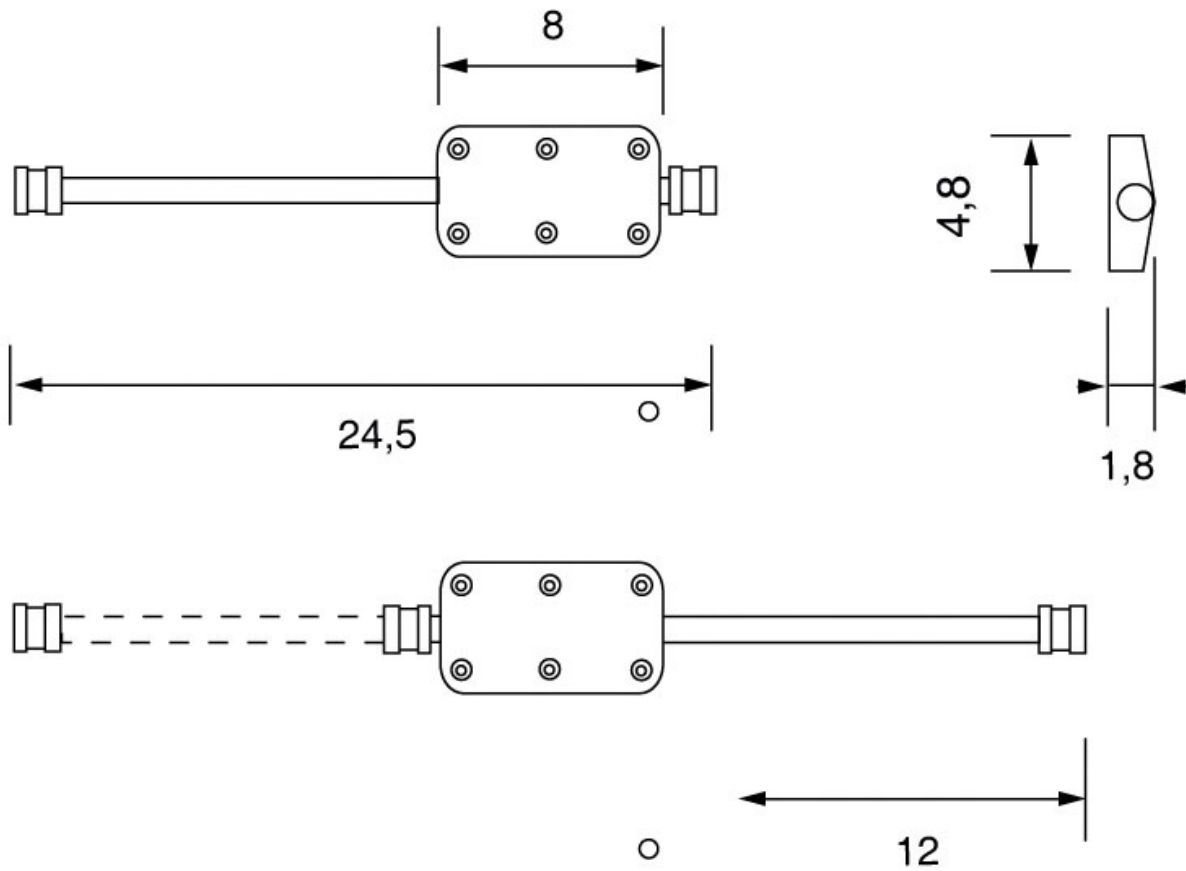

# MINI TUBE PORTE CINTRE RÉTRACTABLE

AMBOS

<http://www.qama.fr/mini-tube-porte-cintre-retractable-p59081>

Tel : 02 43 13 49 49

Fax : 02 43 30 26 16

[www.qama.fr](http://www.qama.fr)