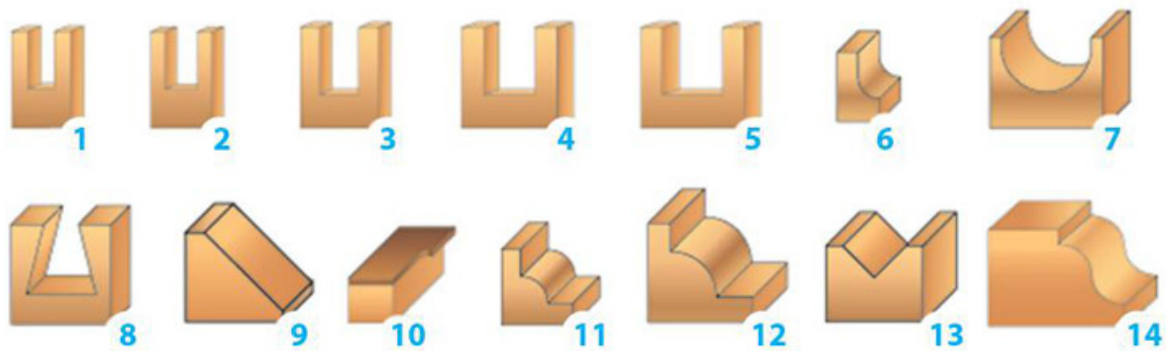

MECHE DE DEFONCEUSE ASSORTIES QUEUE 8 MM (COFFRET DE 14)

LEMAN

<http://www.qama.fr/meche-de-defonceuse-assorties-queue-8-mm-coffret-de-14-p68673>

Tel : 02 43 13 49 49

Fax : 02 43 30 26 16

www.qama.fr

MECHE DE DEFONCEUSE ASSORTIES QUEUE 8 MM (COFFRET DE 14)

LEMAN

- | | | | | |
|---------------------------|---------------------------|-----------------------------|----------------------------|---------------------------------------|
| 1 $\varnothing 8$ | 4 $\varnothing 16$ | 7 $\varnothing 12$ | 10 $\varnothing 12$ | 13 $\varnothing 14 - 90^\circ$ |
| 2 $\varnothing 10$ | 5 $\varnothing 20$ | 8 $\varnothing 12,7$ | 11 $R = 6$ | 14 $R = 4$ |
| 3 $\varnothing 12$ | 6 $R = 6$ | 9 $<^\circ 45$ | 12 $R = 10$ | |