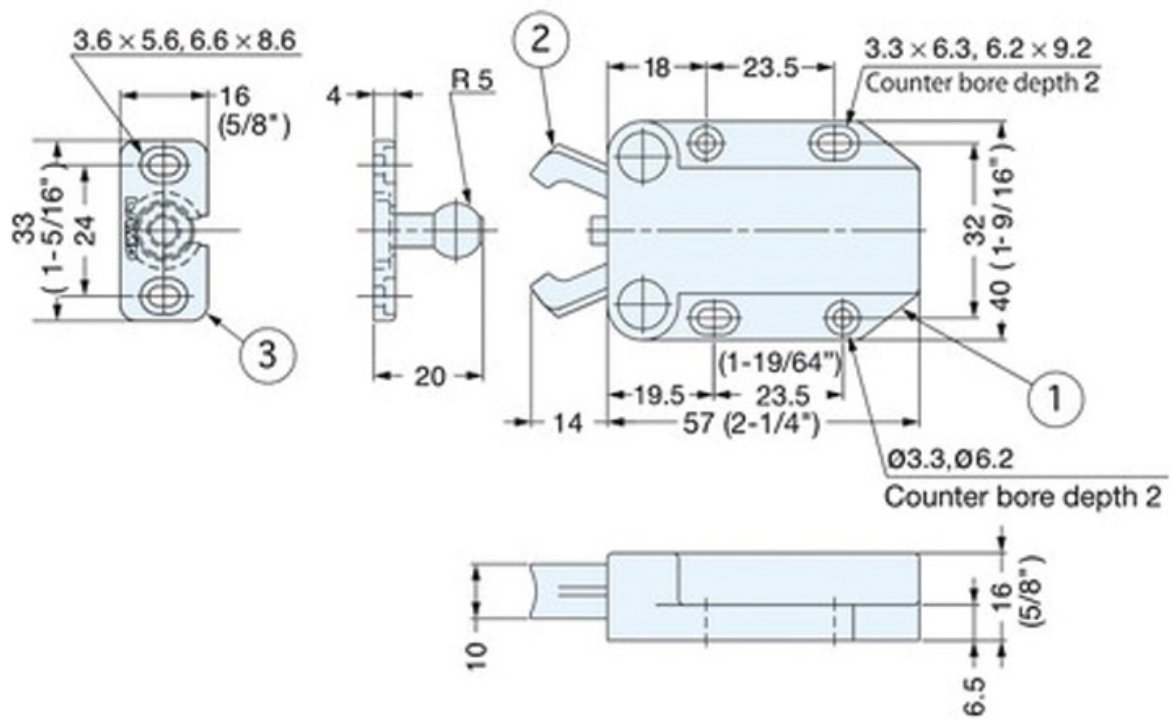

LOQUETEAU POUSSE LACHE

SUGATSUNE

<http://www.qama.fr/loqueteau-pousse-lache-p57898>

Tel : 02 43 13 49 49

Fax : 02 43 30 26 16

www.qama.fr