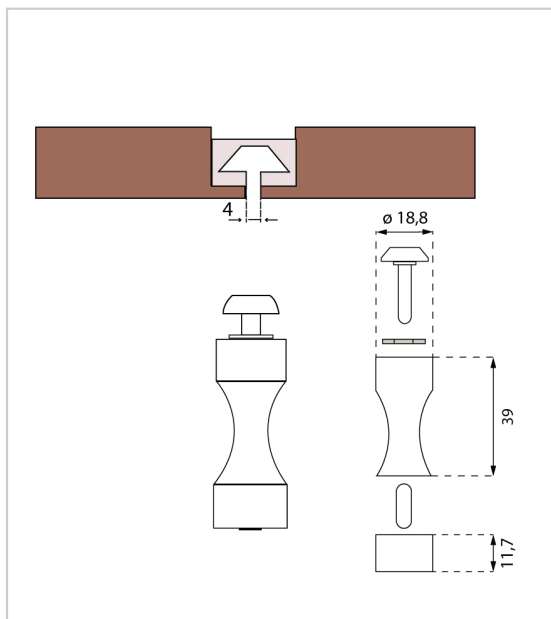

KIT SUPPORT COUTEAU PIN

SALICE

Supports pour couteaux à fixer sur le profil mural titanium ou aluminium PIN.

Kit composé de :

- 1 paire de supports incurvés
- 2 écrous à têtes rectangulaires
- 2 joints
- 2 embouts
- 2 goujons pour embouts
- 2 supports fendus
- 2 écrous à têtes rectangulaires
- 2 joints
- 2 embouts

RÉFÉRENCE	DÉCOR	UNITÉ DE VENTE
022 00100 00361	Aluminium	la paire
022 00100 00302	Titanium	la paire

Caractéristiques :

- Charge par paire : 15 kg

Tarifs valables le 19/01/2026
<http://www.qama.fr/kit-support-couteaux-pin-p59911>