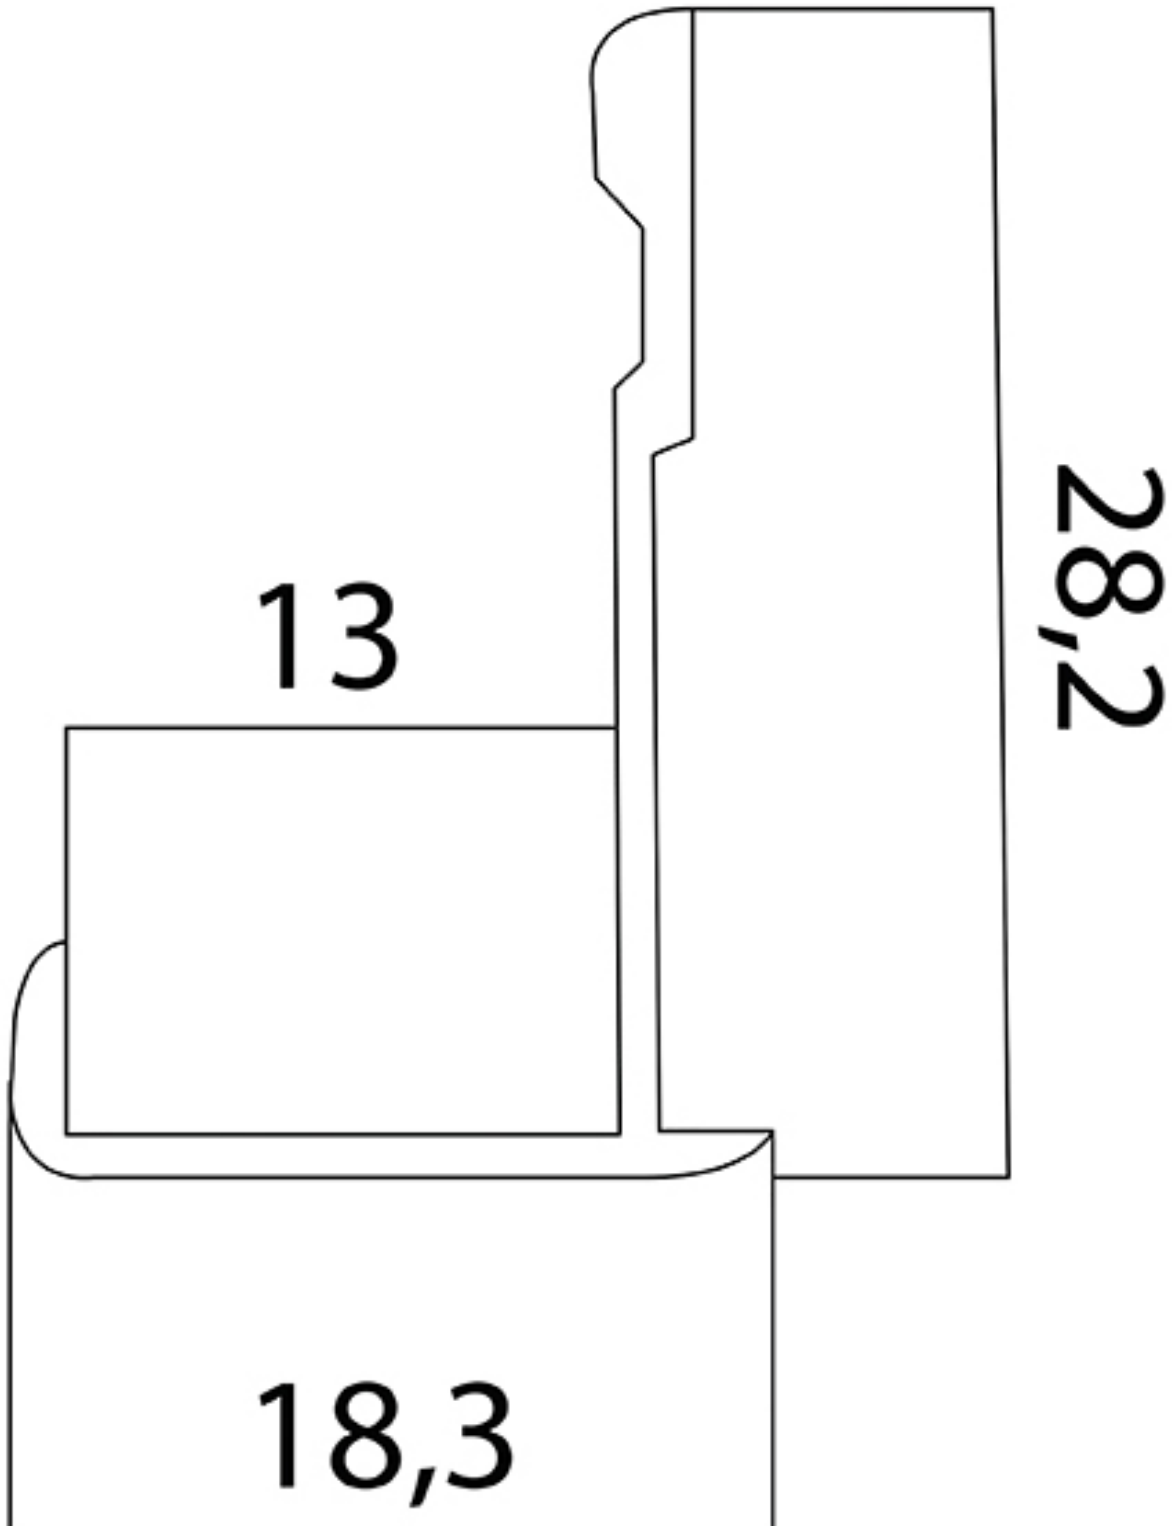

JONCTION D'ANGLE 90° FINE EASYFIT ALU

VOLPATO

<http://www.qama.fr/jonction-d-angle-90deg-fine-easyfit-alu-p60061>

Tel : 02 43 13 49 49

Fax : 02 43 30 26 16

www.qama.fr