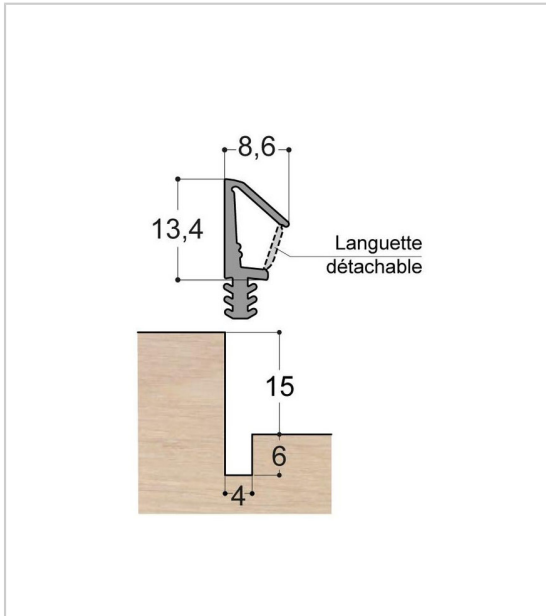

JOINT DE PORTE OC4 NOIR COUPE-FEU DUAL

JOINT DUAL S.A.S.

JOINTS DE MENUISERIES COUPE-FEU

Application : barrière d'étanchéité périphérique sur ouvrant ou dormant

Ces joints sont extrudés en mélange mono-dureté à base de polychloroprène classé M2