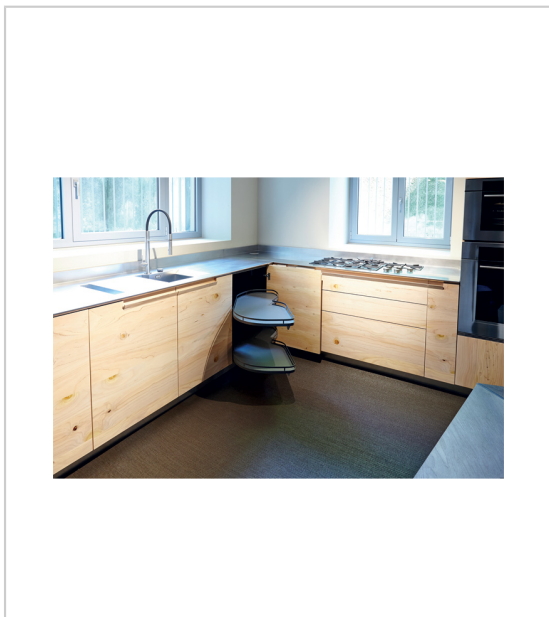

FERRURE LEMANS II PORTE DE 400 ARENA STYLE ANTHRACITE

KESSEBOHMER

Largeur de passage 361 à 368 mm.

Pour caisson droit de 800 mm.

RÉFÉRENCE	AMORTISSEUR	SENS	UNITÉ DE VENTE
923 01001 40002	Sans	Droit	l'unité
923 01002 40002	Sans	Gauche	l'unité
423 01001 40002	Avec	Droit	l'unité
423 01002 40002	Avec	Gauche	l'unité

Caractéristiques :

- Charge par plateau : 25 kg
- Décor : Anthracite
- Pour caisson de profondeur mini : 500 mm
- Version : Arena Style

Tarifs valables le 19/01/2026
<http://www.qama.fr/ferrure-lemans-ii-porte-de-400-style-anthracite-p64578>