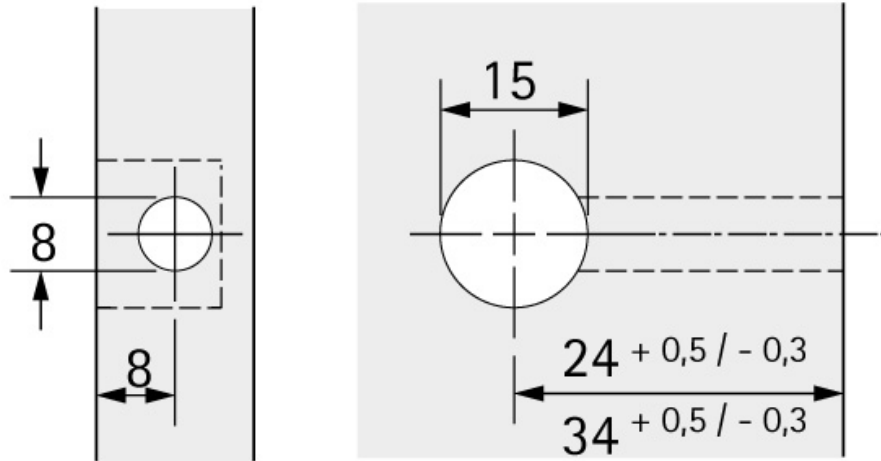

EXCENTRIQUE RASTEX Ø15 SANS COLLERETTE

HETTICH

<http://www.qama.fr/excentrique-diam15-rastex-sans-collerette-p29295>

Tel : 02 43 13 49 49

Fax : 02 43 30 26 16

www.qama.fr