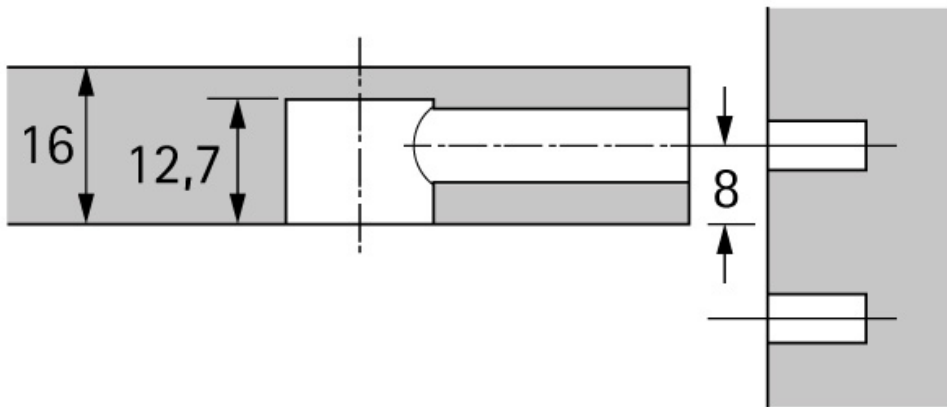

EXCENTRIQUE RASTEX Ø15 SANS COLLERETTE

HETTICH

<http://www.qama.fr/excentrique-diam15-rastex-sans-collerette-p29295>

Tel : 02 43 13 49 49

Fax : 02 43 30 26 16

www.qama.fr

EXCENTRIQUE RASTEX Ø15 SANS COLLERETTE

HETTICH

<http://www.qama.fr/excentrique-diam15-rastex-sans-collerette-p29295>

Tel : 02 43 13 49 49

Fax : 02 43 30 26 16

www.qama.fr