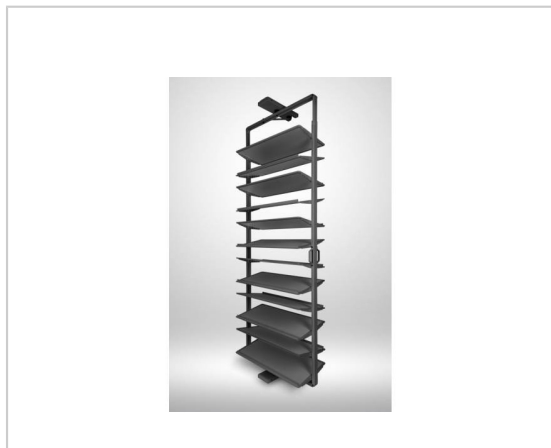

ETAGÈRE À CHAUSSURES

ITAR

Système de chaussures pivotantes conçu pour l'installation dans les armoires et les loges. Équipé d'une **poignée ergonomique** pour une prise libre et une ouverture, ainsi que d'un **mécanisme pivotant à 180°** pour un accès complet au contenu.

Tarif réservé aux produits exposés en showroom – jusqu'au 15 juillet

RÉFÉRENCE	DÉCOR	HAUTEUR	NOMBRE DE TABLETTES	UNITÉ DE VENTE
063 10450 00601	Blanc	1050 - 1200 mm	6	l'unité
063 10450 00602	Noir	1050 - 1200 mm	6	l'unité
063 10450 00610	Anthracite	1050 - 1200 mm	6	l'unité
063 18850 01201	Blanc	1890 - 2040 mm	12	l'unité
063 18850 01202	Noir	1890 - 2040 mm	12	l'unité
063 18850 01210	Anthracite	1890 - 2040 mm	12	l'unité

Caractéristiques :

- Largeur : 701 mm
- Matériau : Acier / Aluminium
- Profondeur : 350 mm

Tarifs valables le 10/07/2026
<http://www.qama.fr/etagere-a-chaussure-p70345>

45 000 références
dont 30 000 disponibles
en stock