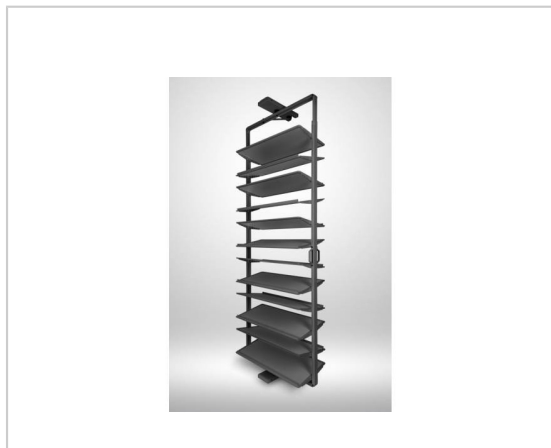

ETAGÈRE À CHAUSSURES

ITAR

Système de chaussures pivotantes conçu pour l'installation dans les armoires et les loges. Équipé d'une **poignée ergonomique** pour une prise libre et une ouverture, ainsi que d'un **mécanisme pivotant à 180°** pour un accès complet au contenu.

Tarif réservé aux produits exposés en showroom – jusqu'au 15 juillet

RÉFÉRENCE	DÉCOR	HAUTEUR	NOMBRE DE TABLETTES	PRIX HT	PRIX TTC	UNITÉ DE VENTE
063 10450 00601	Blanc	1050 - 1200 mm	6	599,00 €	718,80 €	l'unité
063 10450 00602	Noir	1050 - 1200 mm	6	599,00 €	718,80 €	l'unité
063 10450 00610	Anthracite	1050 - 1200 mm	6	599,00 €	718,80 €	l'unité
063 18850 01201	Blanc	1890 - 2040 mm	12	812,00 €	974,40 €	l'unité
063 18850 01202	Noir	1890 - 2040 mm	12	812,00 €	974,40 €	l'unité
063 18850 01210	Anthracite	1890 - 2040 mm	12	812,00 €	974,40 €	l'unité

Caractéristiques :

- Largeur : 701 mm
- Matériau : Acier / Aluminium
- Profondeur : 350 mm

Tarifs valables le 10/07/2026
<http://www.qama.fr/etagere-a-chaussure-p70345>

45 000 références
dont 30 000 disponibles
en stock