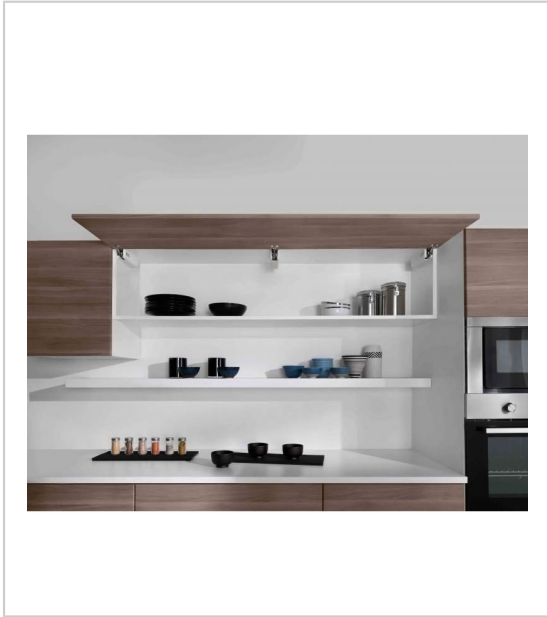

EQUERRE POUR CHARNIÈRE COMPAS WIND

SALICE

Se visse en applique sur le haut du caisson.

Utilisable pour les portes relevables des meubles en angle, lourdes ou de grandes dimensions.

Fixée avec vis à bois 4 x 18 mm.