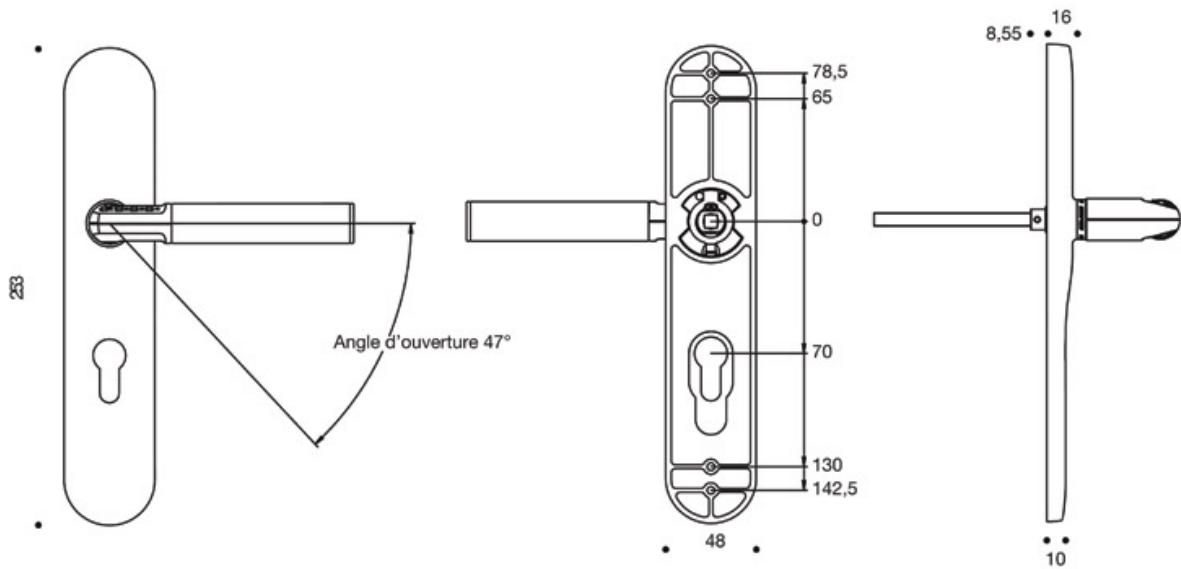

# ENSEMBLE SUR PLAQUES CODE HANDLE

VACHETTE

 Vachette  
ASSA ABLOY

<http://www.qama.fr/ensemble-sur-plaques-code-handle-p64906>

Tel : 02 43 13 49 49

Fax : 02 43 30 26 16

[www.qama.fr](http://www.qama.fr)