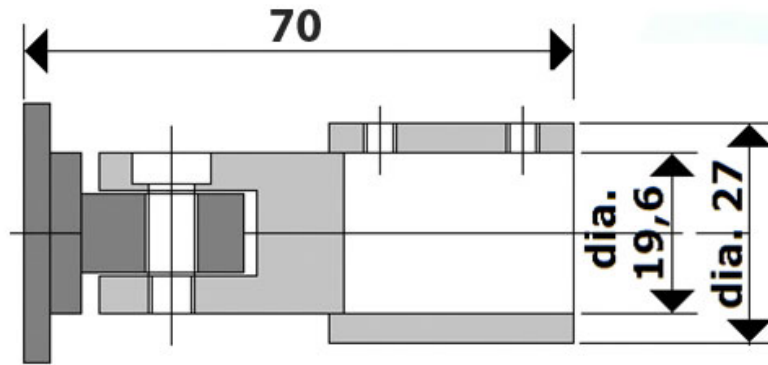

EMBASE MURALE ORIENTABLE

ADLER

<http://www.qama.fr/embase-murale-orientable-p59577>

Tel : 02 43 13 49 49

Fax : 02 43 30 26 16

www.qama.fr

EMBASE MURALE ORIENTABLE

ADLER