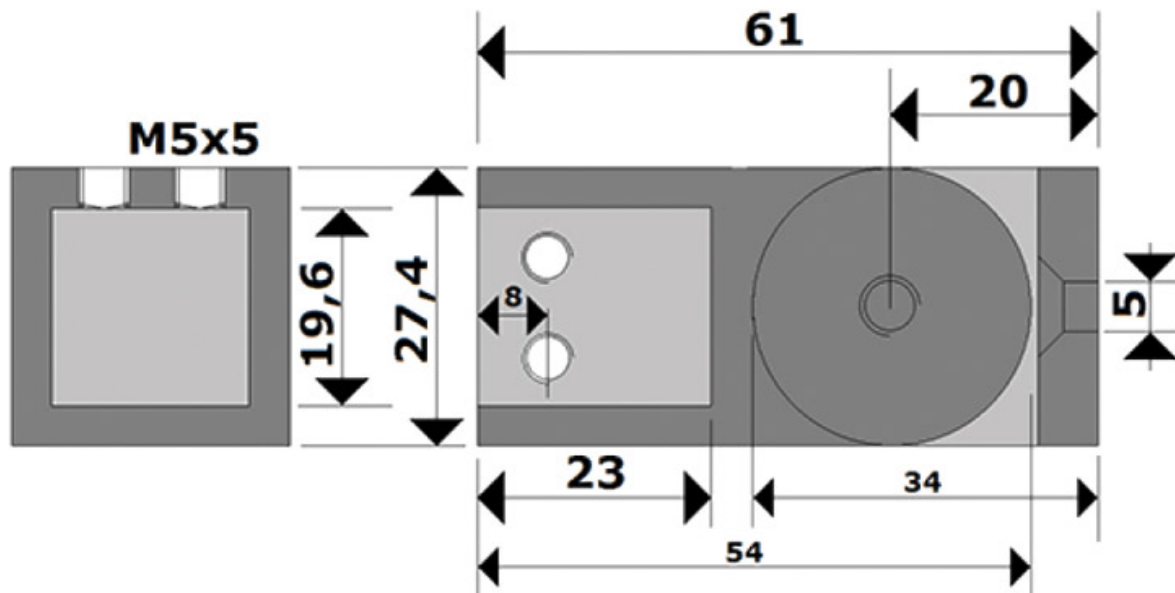

EMBASE MURALE ORIENTABLE

ADLER

<http://www.qama.fr/embase-murale-orientable-p59577>

Tel : 02 43 13 49 49

Fax : 02 43 30 26 16

www.qama.fr

EMBASE MURALE ORIENTABLE

ADLER