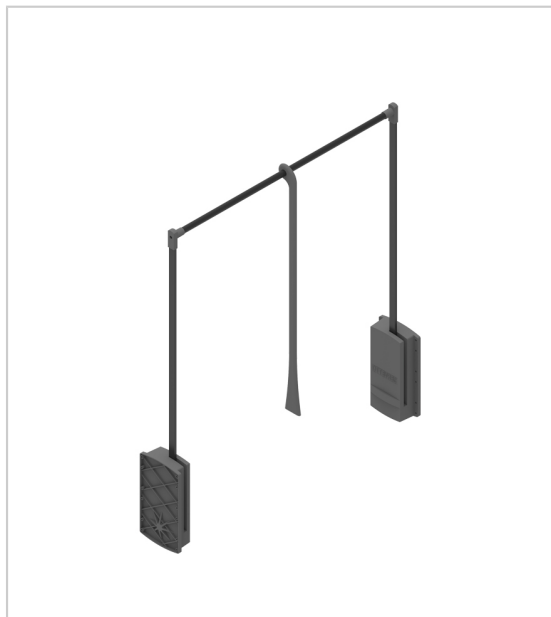

ELÉVATEUR DE PENDERIE DOUBLE

MENAGE&CONFORT

Elévateur de penderie double à largeur réglable.
Fonctionne sur vérin hydraulique.
Tube acier, boîtiers et poignée en plastique.
Fixation latérale.

| RÉFÉRENCE | LARGEUR MAXI | LARGEUR MINI | PRIX HT | PRIX TTC | UNITÉ DE VENTE |
|-----------------|--------------|--------------|----------|----------|----------------|
| 375 40110 06110 | 610 mm | 440 mm | 190,00 € | 228,00 € | l'unité |
| 375 40110 12010 | 1200 mm | 770 mm | 219,00 € | 262,80 € | l'unité |

Caractéristiques :

- Charge maxi : 10 kg
- Décor : Anthracite
- Hauteur : 850 mm
- Matériau : Acier
- Pour caisson de profondeur mini : 480 mm
- Profondeur : 140 mm

Tarifs valables le 19/01/2026
<http://www.qama.fr/eleveur-de-penderie-double-p64704>