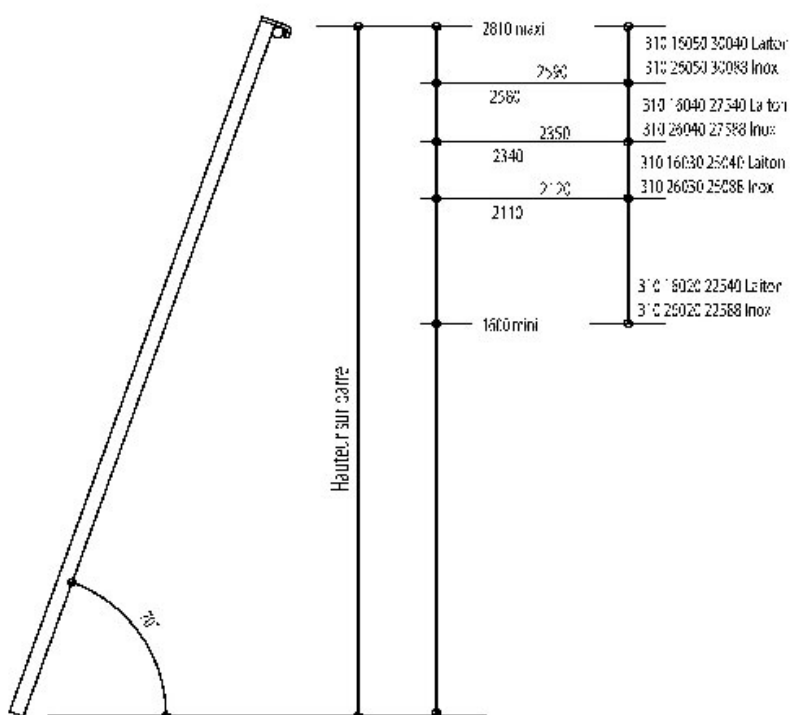

ECHELLE TUBE ROND

CUIVRINOX

<http://www.qama.fr/echelle-tube-rond-p5106>

Tel : 02 43 13 49 49

Fax : 02 43 30 26 16

www.qama.fr