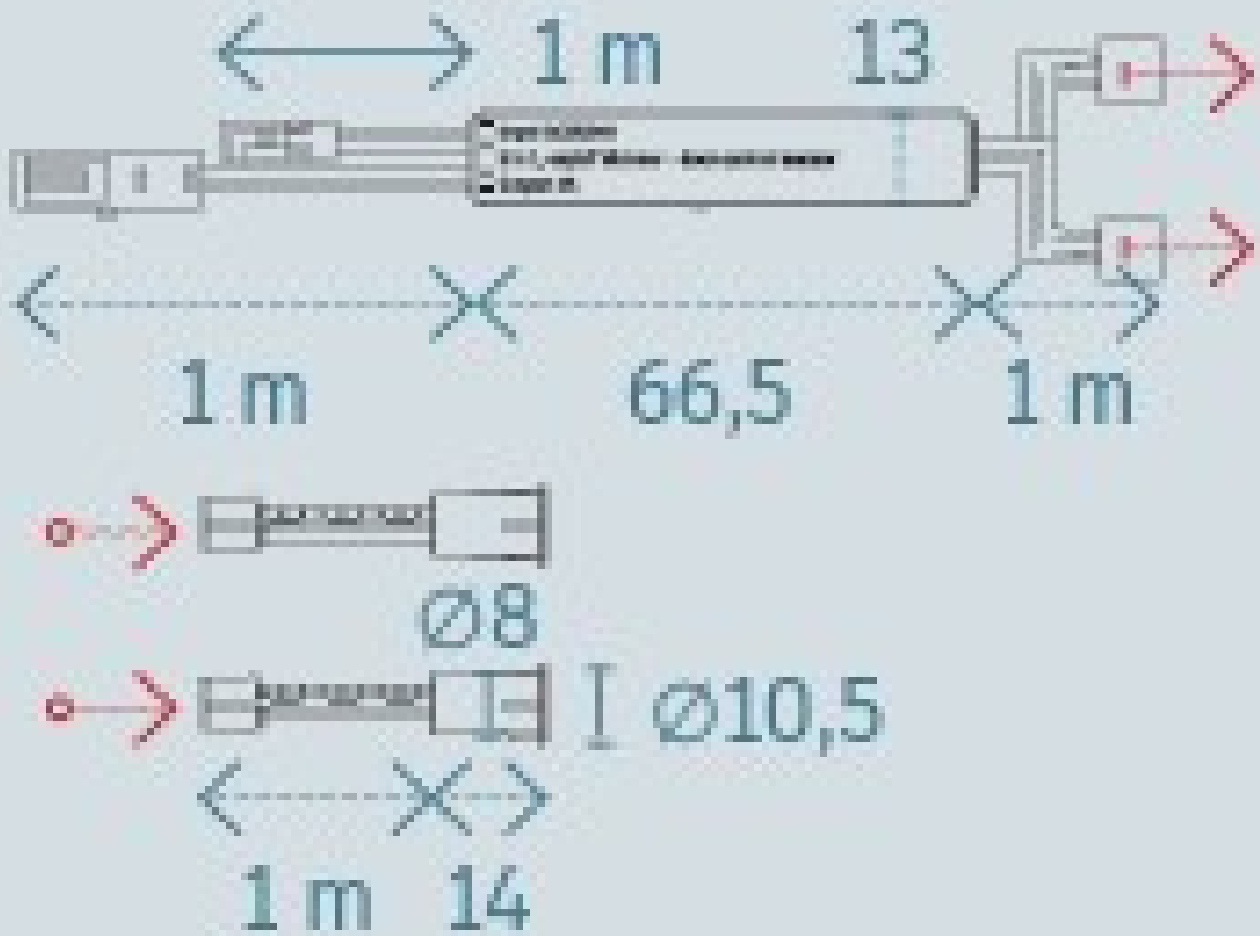

*Mesures en mm

<http://www.qama.fr/detecteur-de-porte-double-p70344>