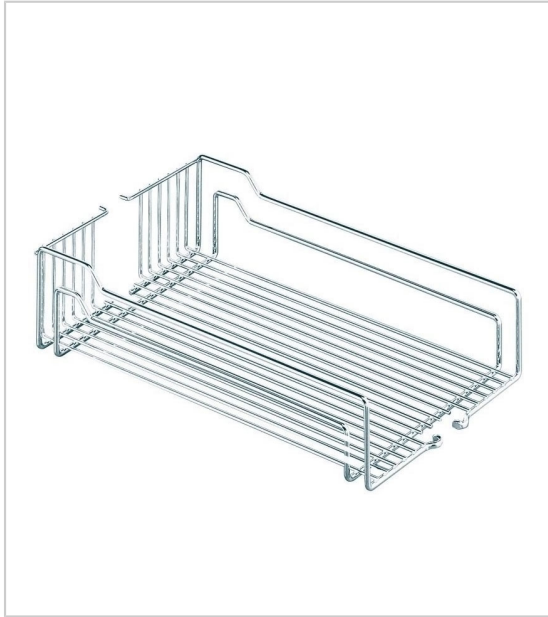

## TABLETTE FIL CHROMÉ

KESSEBOHMER

En fil rond acier.

RÉFÉRENCE	LARGEUR	NOMBRE DE CORBEILLES	POUR CAISSON DE LARGEUR	PRIX HT	PRIX TTC	UNITÉ DE VENTE
423 01110 30282	250 mm	2	300 mm	<b>80,86 €</b>	97,03 €	kit
423 01110 40282	350 mm	2	400 mm	<b>97,48 €</b>	116,98 €	kit
423 01110 30382	250 mm	3	300 mm	<b>121,31 €</b>	145,57 €	kit

### Caractéristiques :

- Décor : Chromé
- Profondeur : 467 mm

Tarifs valables le 19/01/2026  
<http://www.qama.fr/corbeille-fil-chrome-p56900>

45 000 références  
dont 30 000 disponibles  
en stock

Livraison offerte  
dès 79€ HT d'achat