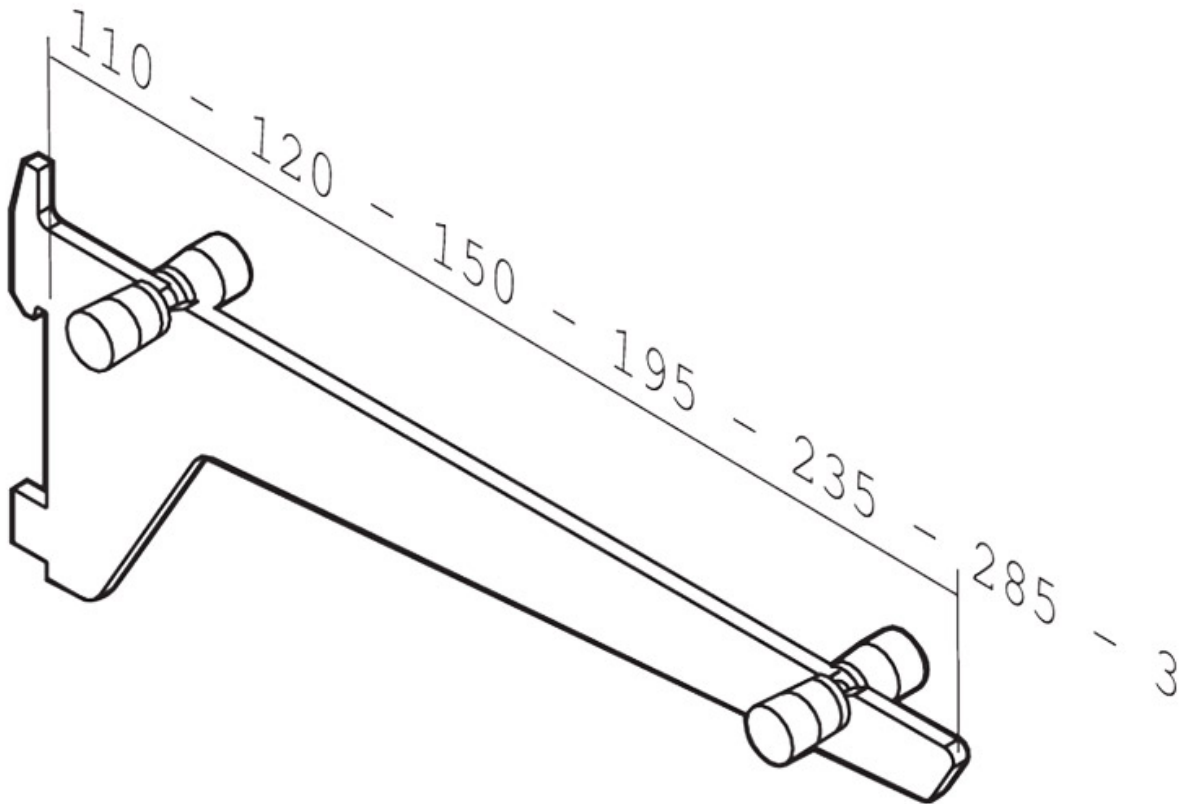

CONSOLE DROITE 2450 SQUARE CLASSIC 200

SOFADI

<http://www.qama.fr/console-alu-sofadi-p6839>

Tel : 02 43 13 49 49

Fax : 02 43 30 26 16

www.qama.fr