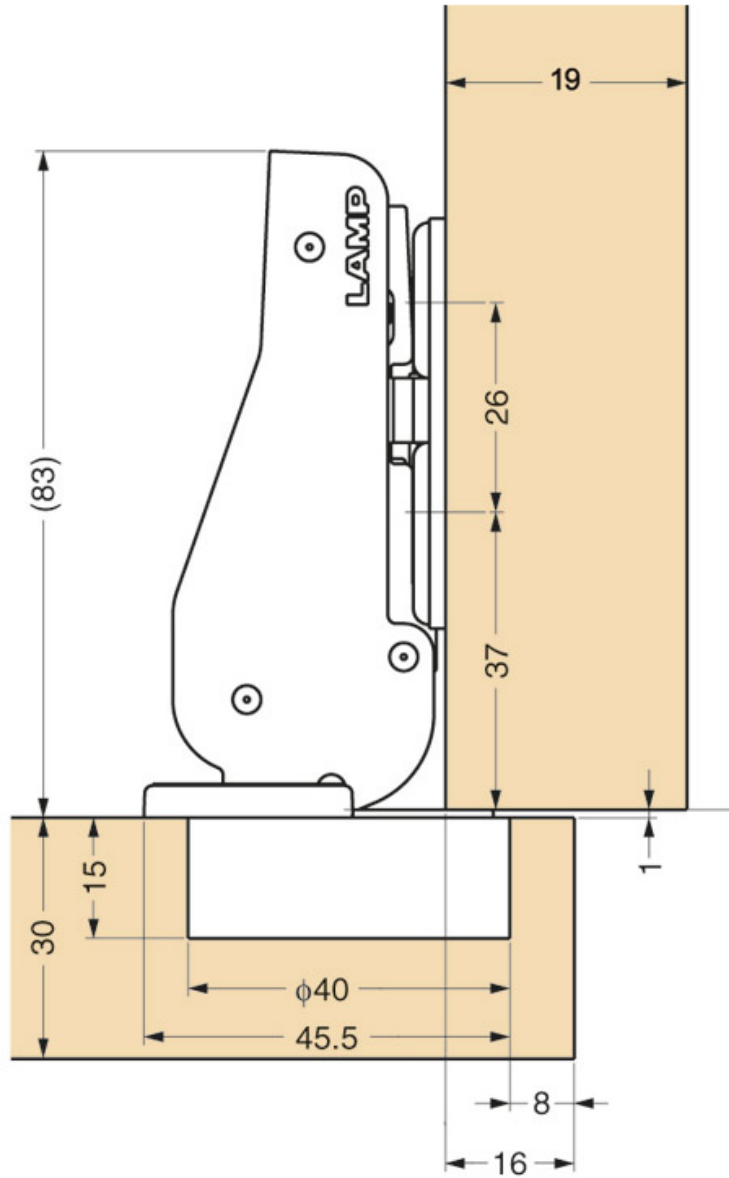

CHARNIÈRE INVISIBLE POUR PORTE LARGE

SUGATSUNE

<http://www.qama.fr/charniere-invisible-pour-porte-large-p59906>

Tel : 02 43 13 49 49

Fax : 02 43 30 26 16

www.qama.fr

CHARNIÈRE INVISIBLE POUR PORTE LARGE

SUGATSUNE