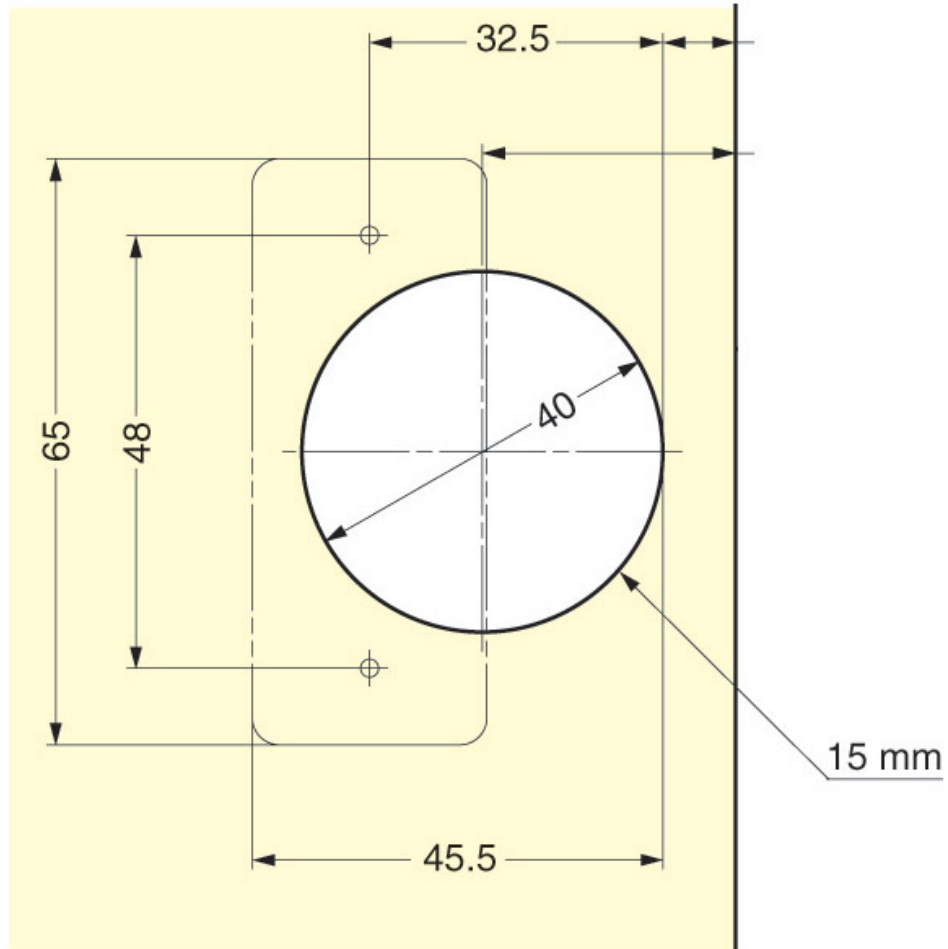

CHARNIÈRE INVISIBLE POUR PORTE LARGE

SUGATSUNE

<http://www.qama.fr/charniere-invisible-pour-porte-large-p59906>

Tel : 02 43 13 49 49

Fax : 02 43 30 26 16

www.qama.fr

CHARNIÈRE INVISIBLE POUR PORTE LARGE

SUGATSUNE