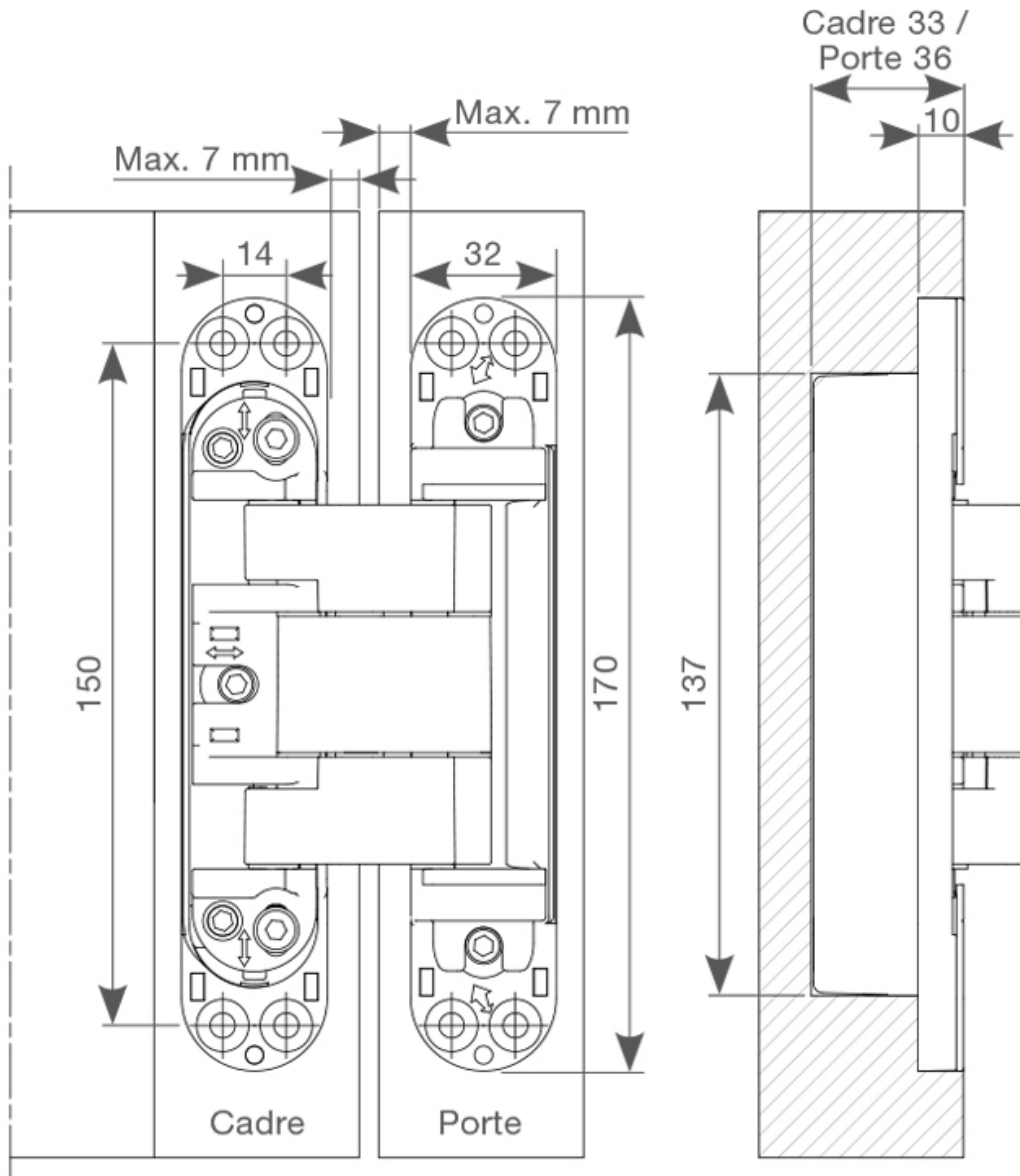

CHARNIÈRE INVISIBLE NEO L-7

ARLU

ARLU

<http://www.qama.fr/charniere-invisible-neo-l-7-p64055>

Tel : 02 43 13 49 49

Fax : 02 43 30 26 16

www.qama.fr