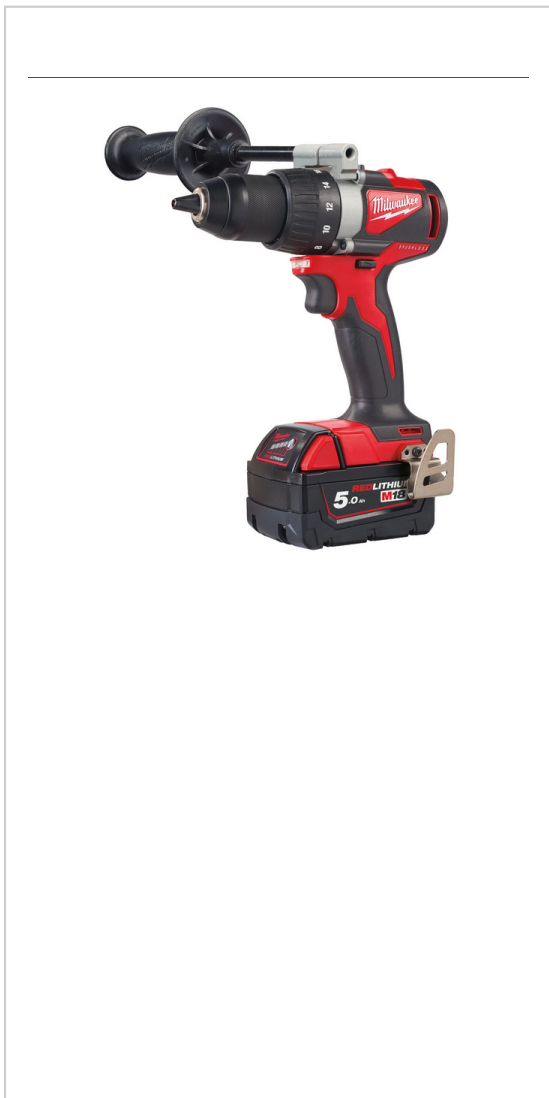

BRUSHLESS PERCEUSE VISSEUSE M18™-4933464515

MILWAUKEE

La nouvelle conception du moteur sans charbons fournit un couple 40% supérieur à celui du modèle précédent - jusqu'à

82 Nm

Perceuse visseuse BRUSHLESS (seulement 180 mm de long) pour un outil équilibré, idéal pour travailler en hauteur et les espaces étroits

Mandrin robuste en métal de 13 mm pour un changement rapide et une meilleure préhension des embouts

L'électronique REDLINK™ protège la batterie et l'outil contre les surcharges et les surchauffes pour une meilleure durée de vie de l'ensemble